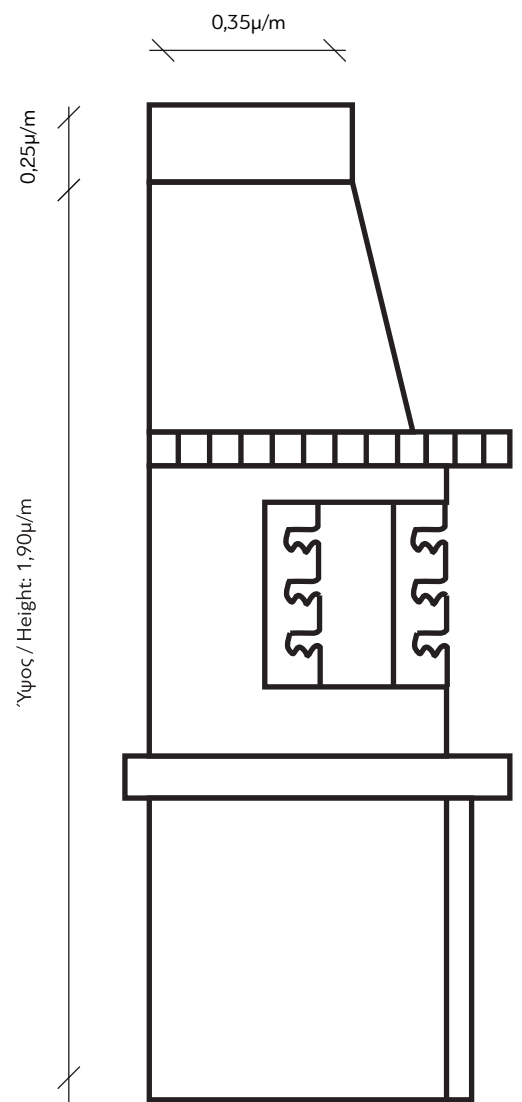

Sansi

КАТАЛОГ
2024

BARBECUE

Μήκος / Length: 90 / 110 / 155 εκ/cm

Υψος / Height: 1,90μ/m

0,35μ/m

Πλάτος / Width: 76 / 90 εκ/cm

ΒΑΡΒΕΚΙΟ / ΨΗΣΤΑΡΙΕΣ / BARBECUE

Κωδικός / Code
0100

Διαστάσεις / Dimensions
Πλάτος x Μήκος / Width x Length

Μικρή / Small	0.76 x 0.90
Μεσαία / Medium	0.76 x 1.10
Μεγάλη / Large	0.76 x 1.55
Διπλή / Double *	0.90 x 1.55

Εσωτερικά / Internal
Π x Μ / W x L

0.50 x 0.70
0.50 x 0.90
0.50 x 1.35
0.63 x 1.35

Βάρος / Weight
κιλά / kg

600
700
920
1020

Τιμή / Price
€

Κωδικός / Code
0101

Διαστάσεις / Dimensions
Πλάτος x Μήκος / Width x Length

Μικρή / Small	0.76 x 0.90
Μεσαία / Medium	0.76 x 1.10
Μεγάλη / Large	0.76 x 1.55
Διπλή / Double *	0.90 x 1.55

Μικρή / Small	0.76 x 0.90
Μεσαία / Medium	0.76 x 1.10
Μεγάλη / Large	0.76 x 1.55
Διπλή / Double *	0.90 x 1.55

Εσωτερικά / Internal
Π x Μ / W x L

0.50 x 0.70
0.50 x 0.90
0.50 x 1.35
0.63 x 1.35

Βάρος / Weight
κιλά / kg