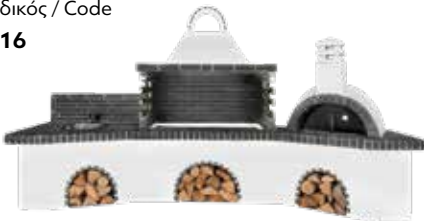

Βάρος / Weight
κιλά / kg
2.700

Τιμή / Price
€

Κωδικός / Code
03091

Διαστάσεις / Dimensions
Συνολικό Μήκος / Total Length
2.95 μ/m

Βάρος / Weight
κιλά / kg
1.520

Τιμή / Price
€

Κωδικός / Code
0216

Διαστάσεις / Dimensions
Συνολικό Μήκος / Total Length
4.05 μ/m