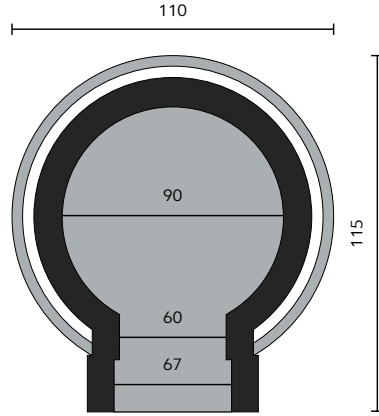

ΠΕЩ НА ДЪРВА

Μαλα / Μικρός / Small

Γοляμα / Μεγάλος / Large

Προφесионална / Επαγγελματικός / Professional