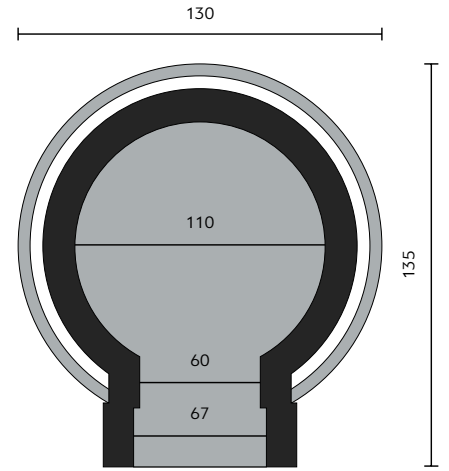

ΠΕЩ НА ДЪРВА

Μαλα / Μικρός / Small

Γοляμα / Μεγάλος / Large

Προφесионална / Επαγγελματικός / Professional