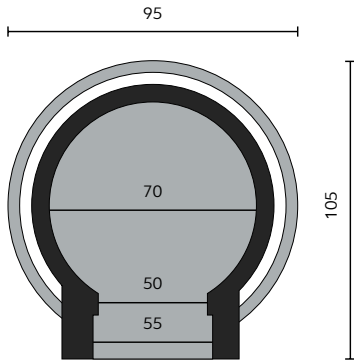

ΠΕЩ НА ДЪРВА

Μαλα / Μικρός / Small

Γοляμα / Μεγάλος / Large

Προφесионална / Επαγγελματικός / Professional