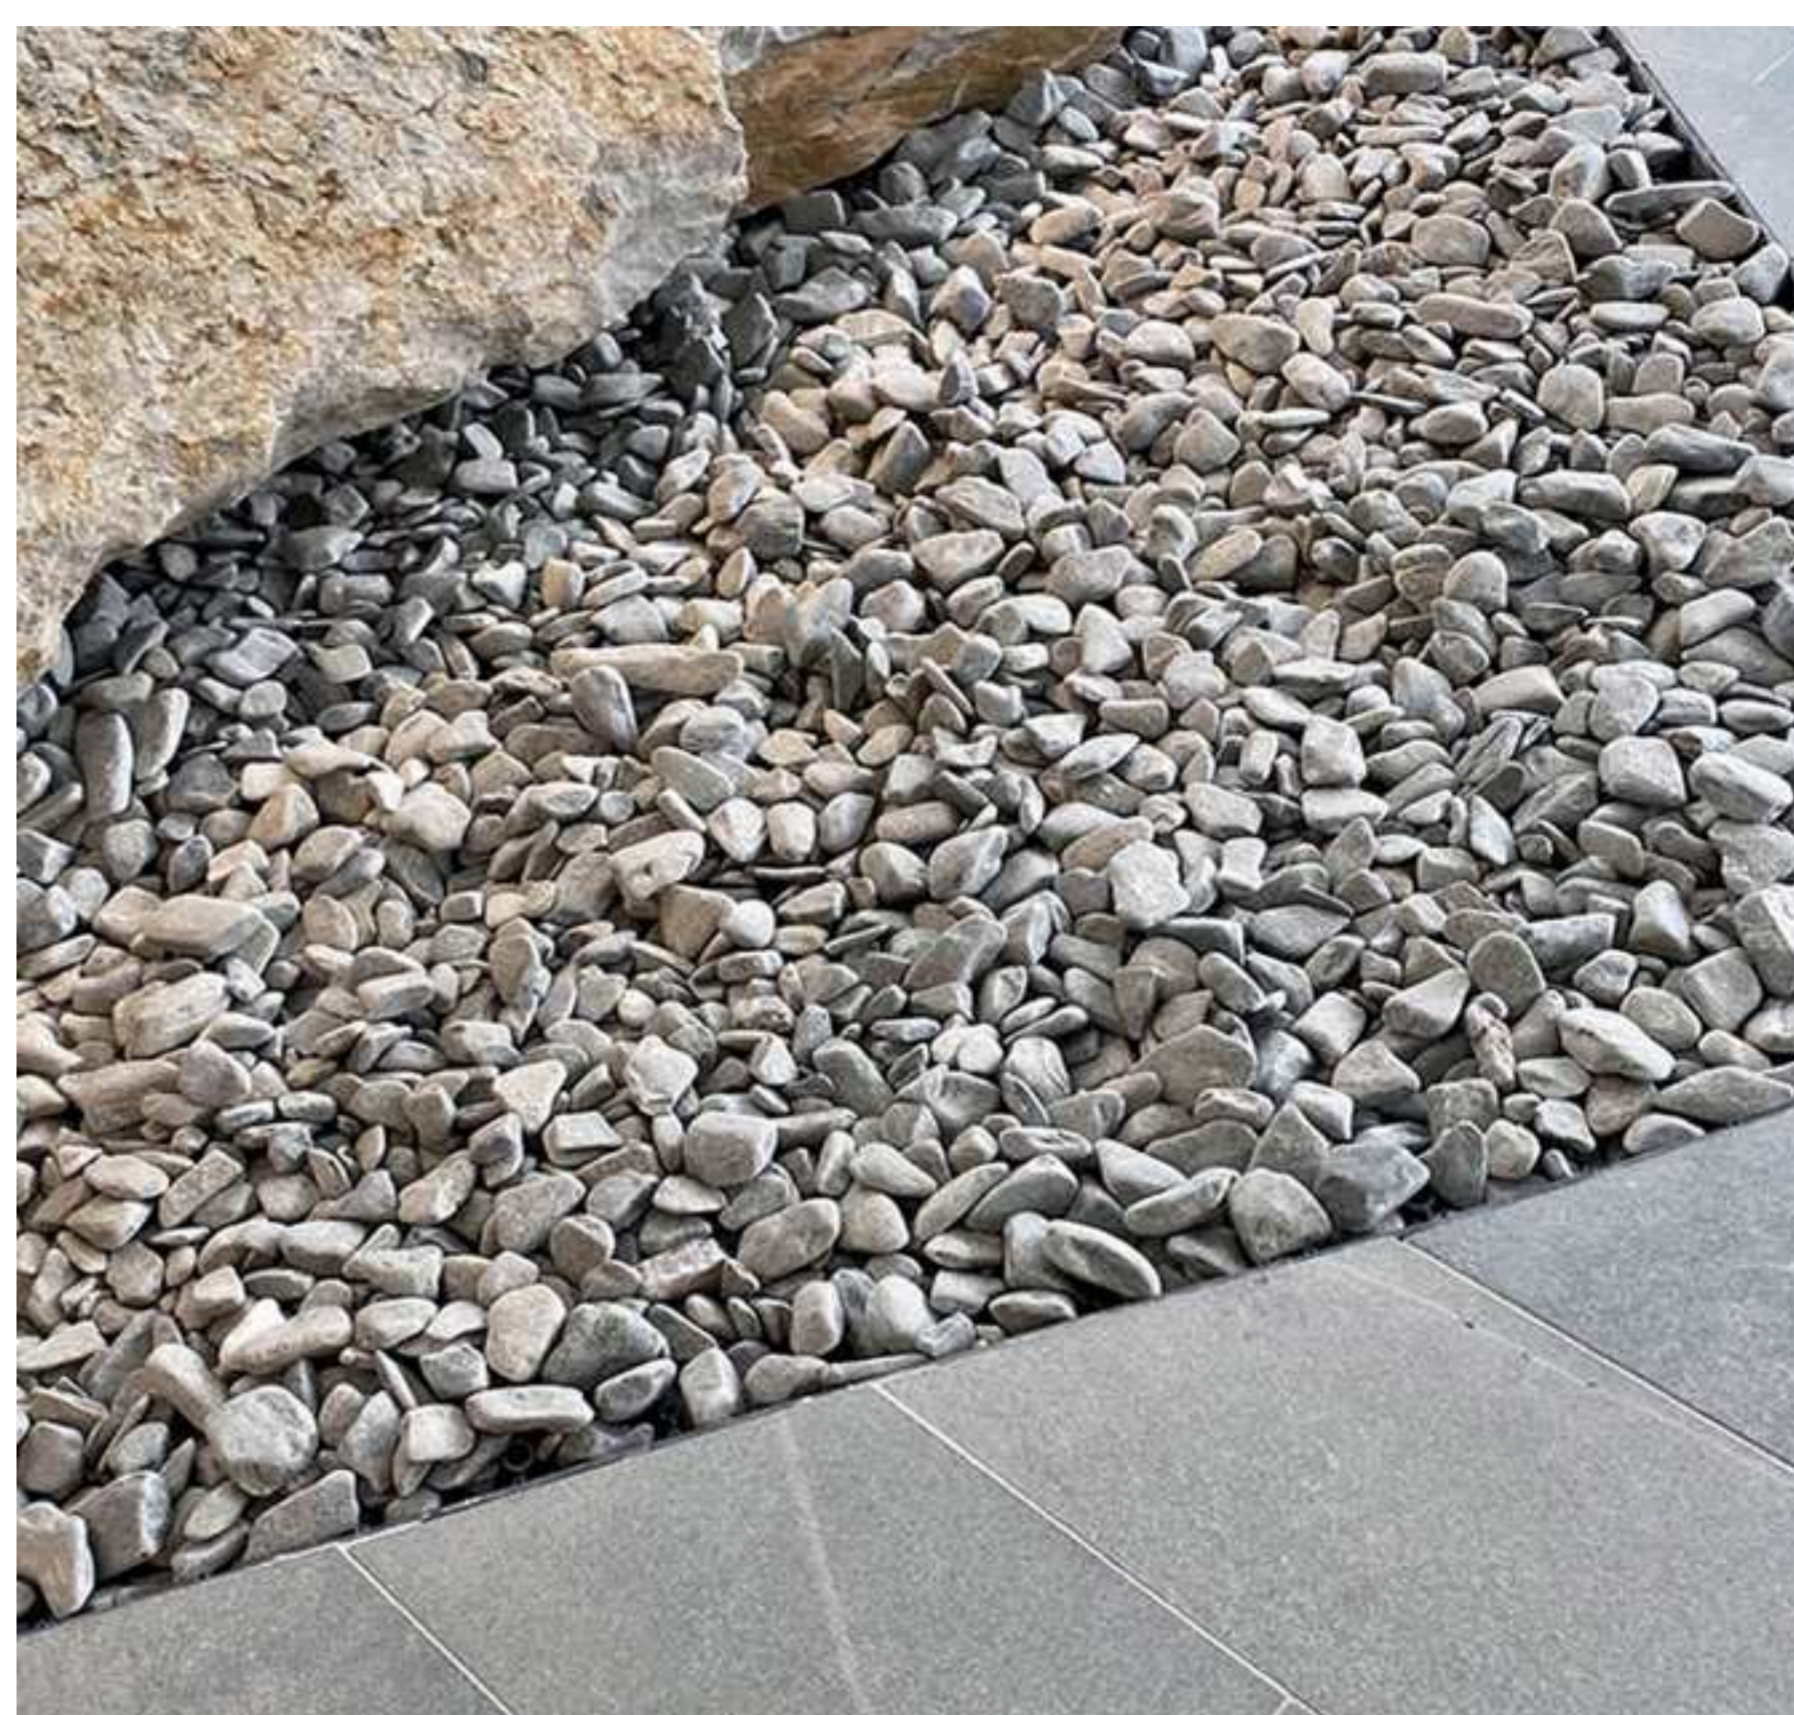

Natural

СИВИ ДЕКОРАТИВНИ КАМЪЧЕТА

ОПИСАНИЕ