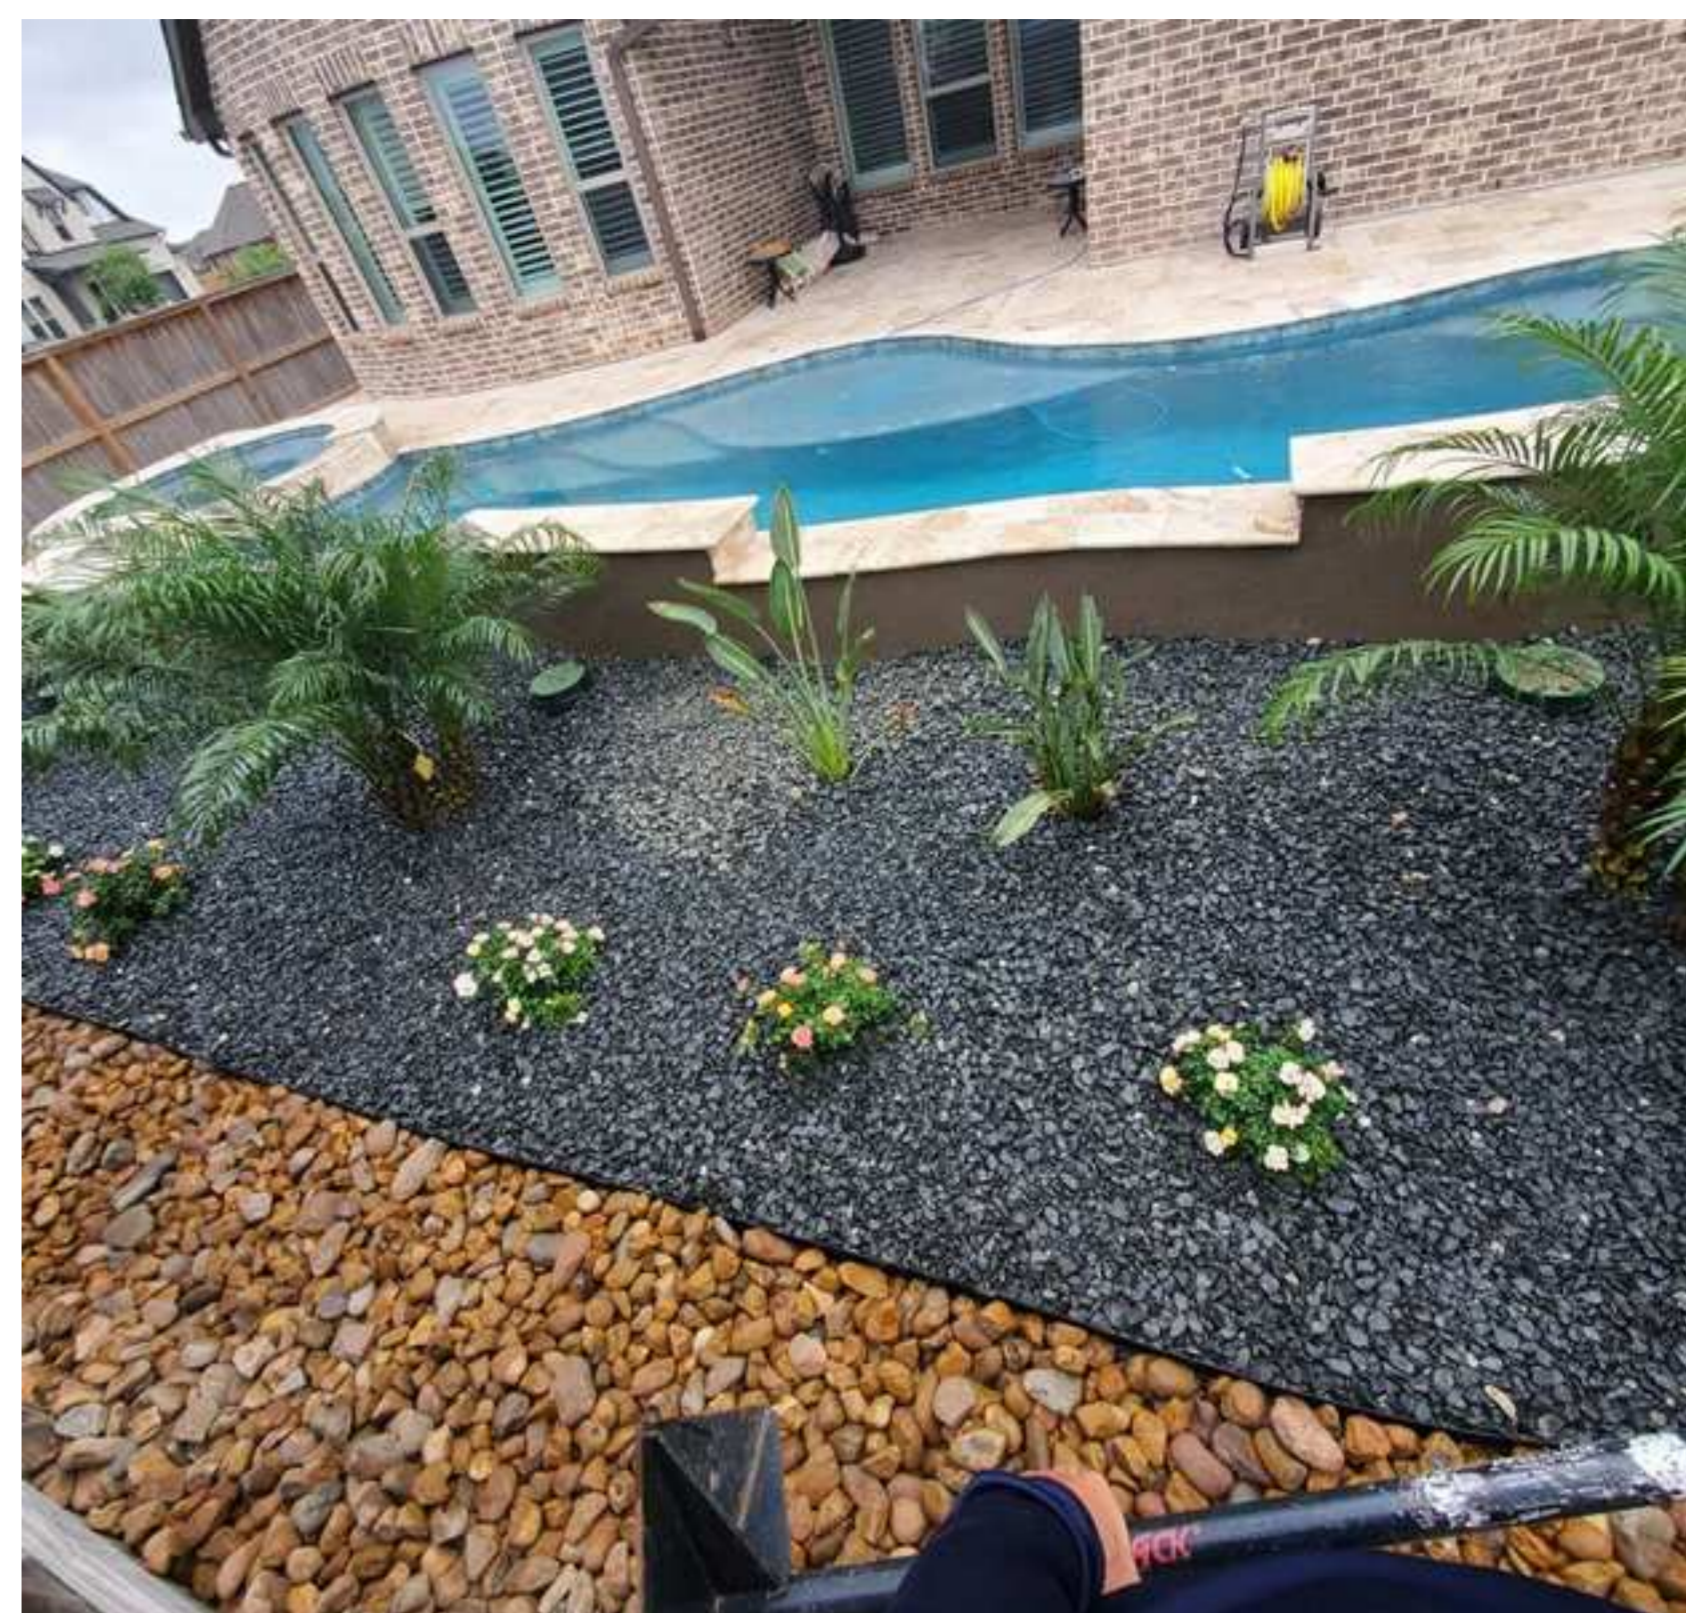

Natural

ЧЕРНА МРАМОРНА МОЗАЙКА