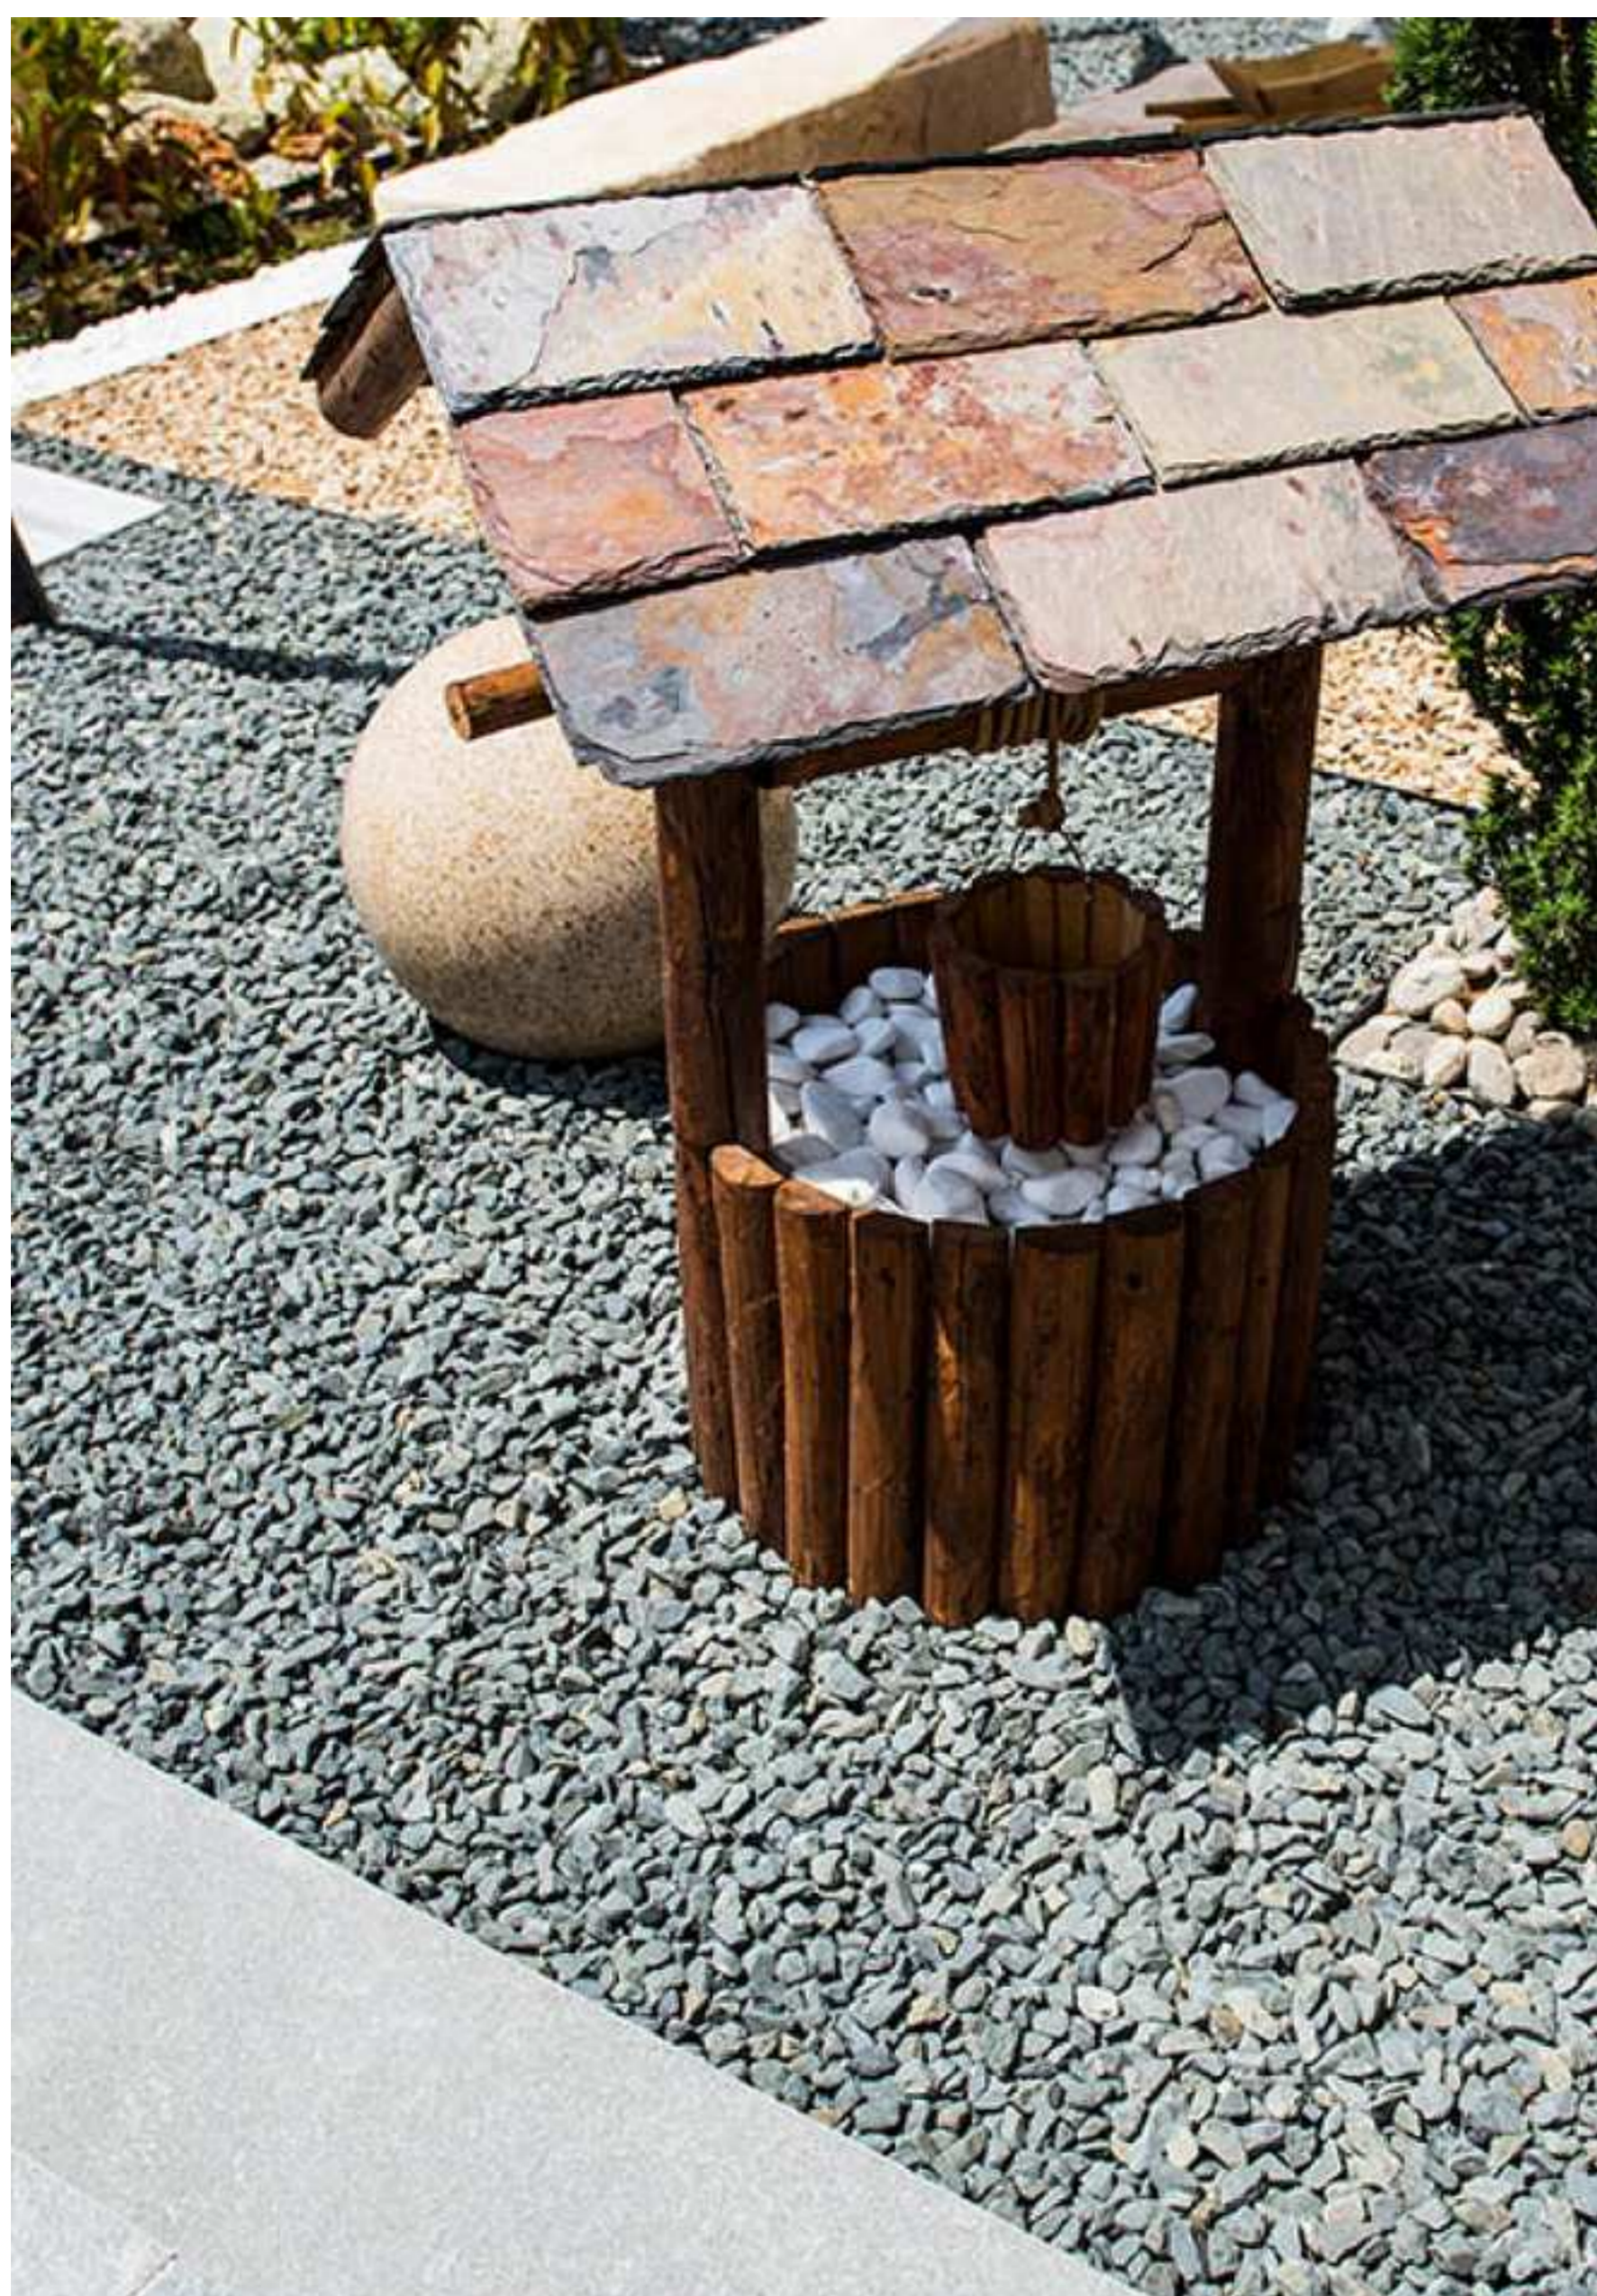

5 кг; 10кг; 20кг

Размери:

Големина на камъните: 1-2cm; 2-4cm; 4-8cm; 8-12cm

Опаковки:

1,5 тона - Голям чувал

Natural

ЧЕРНИ ДЕКОРАТИВНИ КАМЪЧЕТА

ОПИСАНИЕ