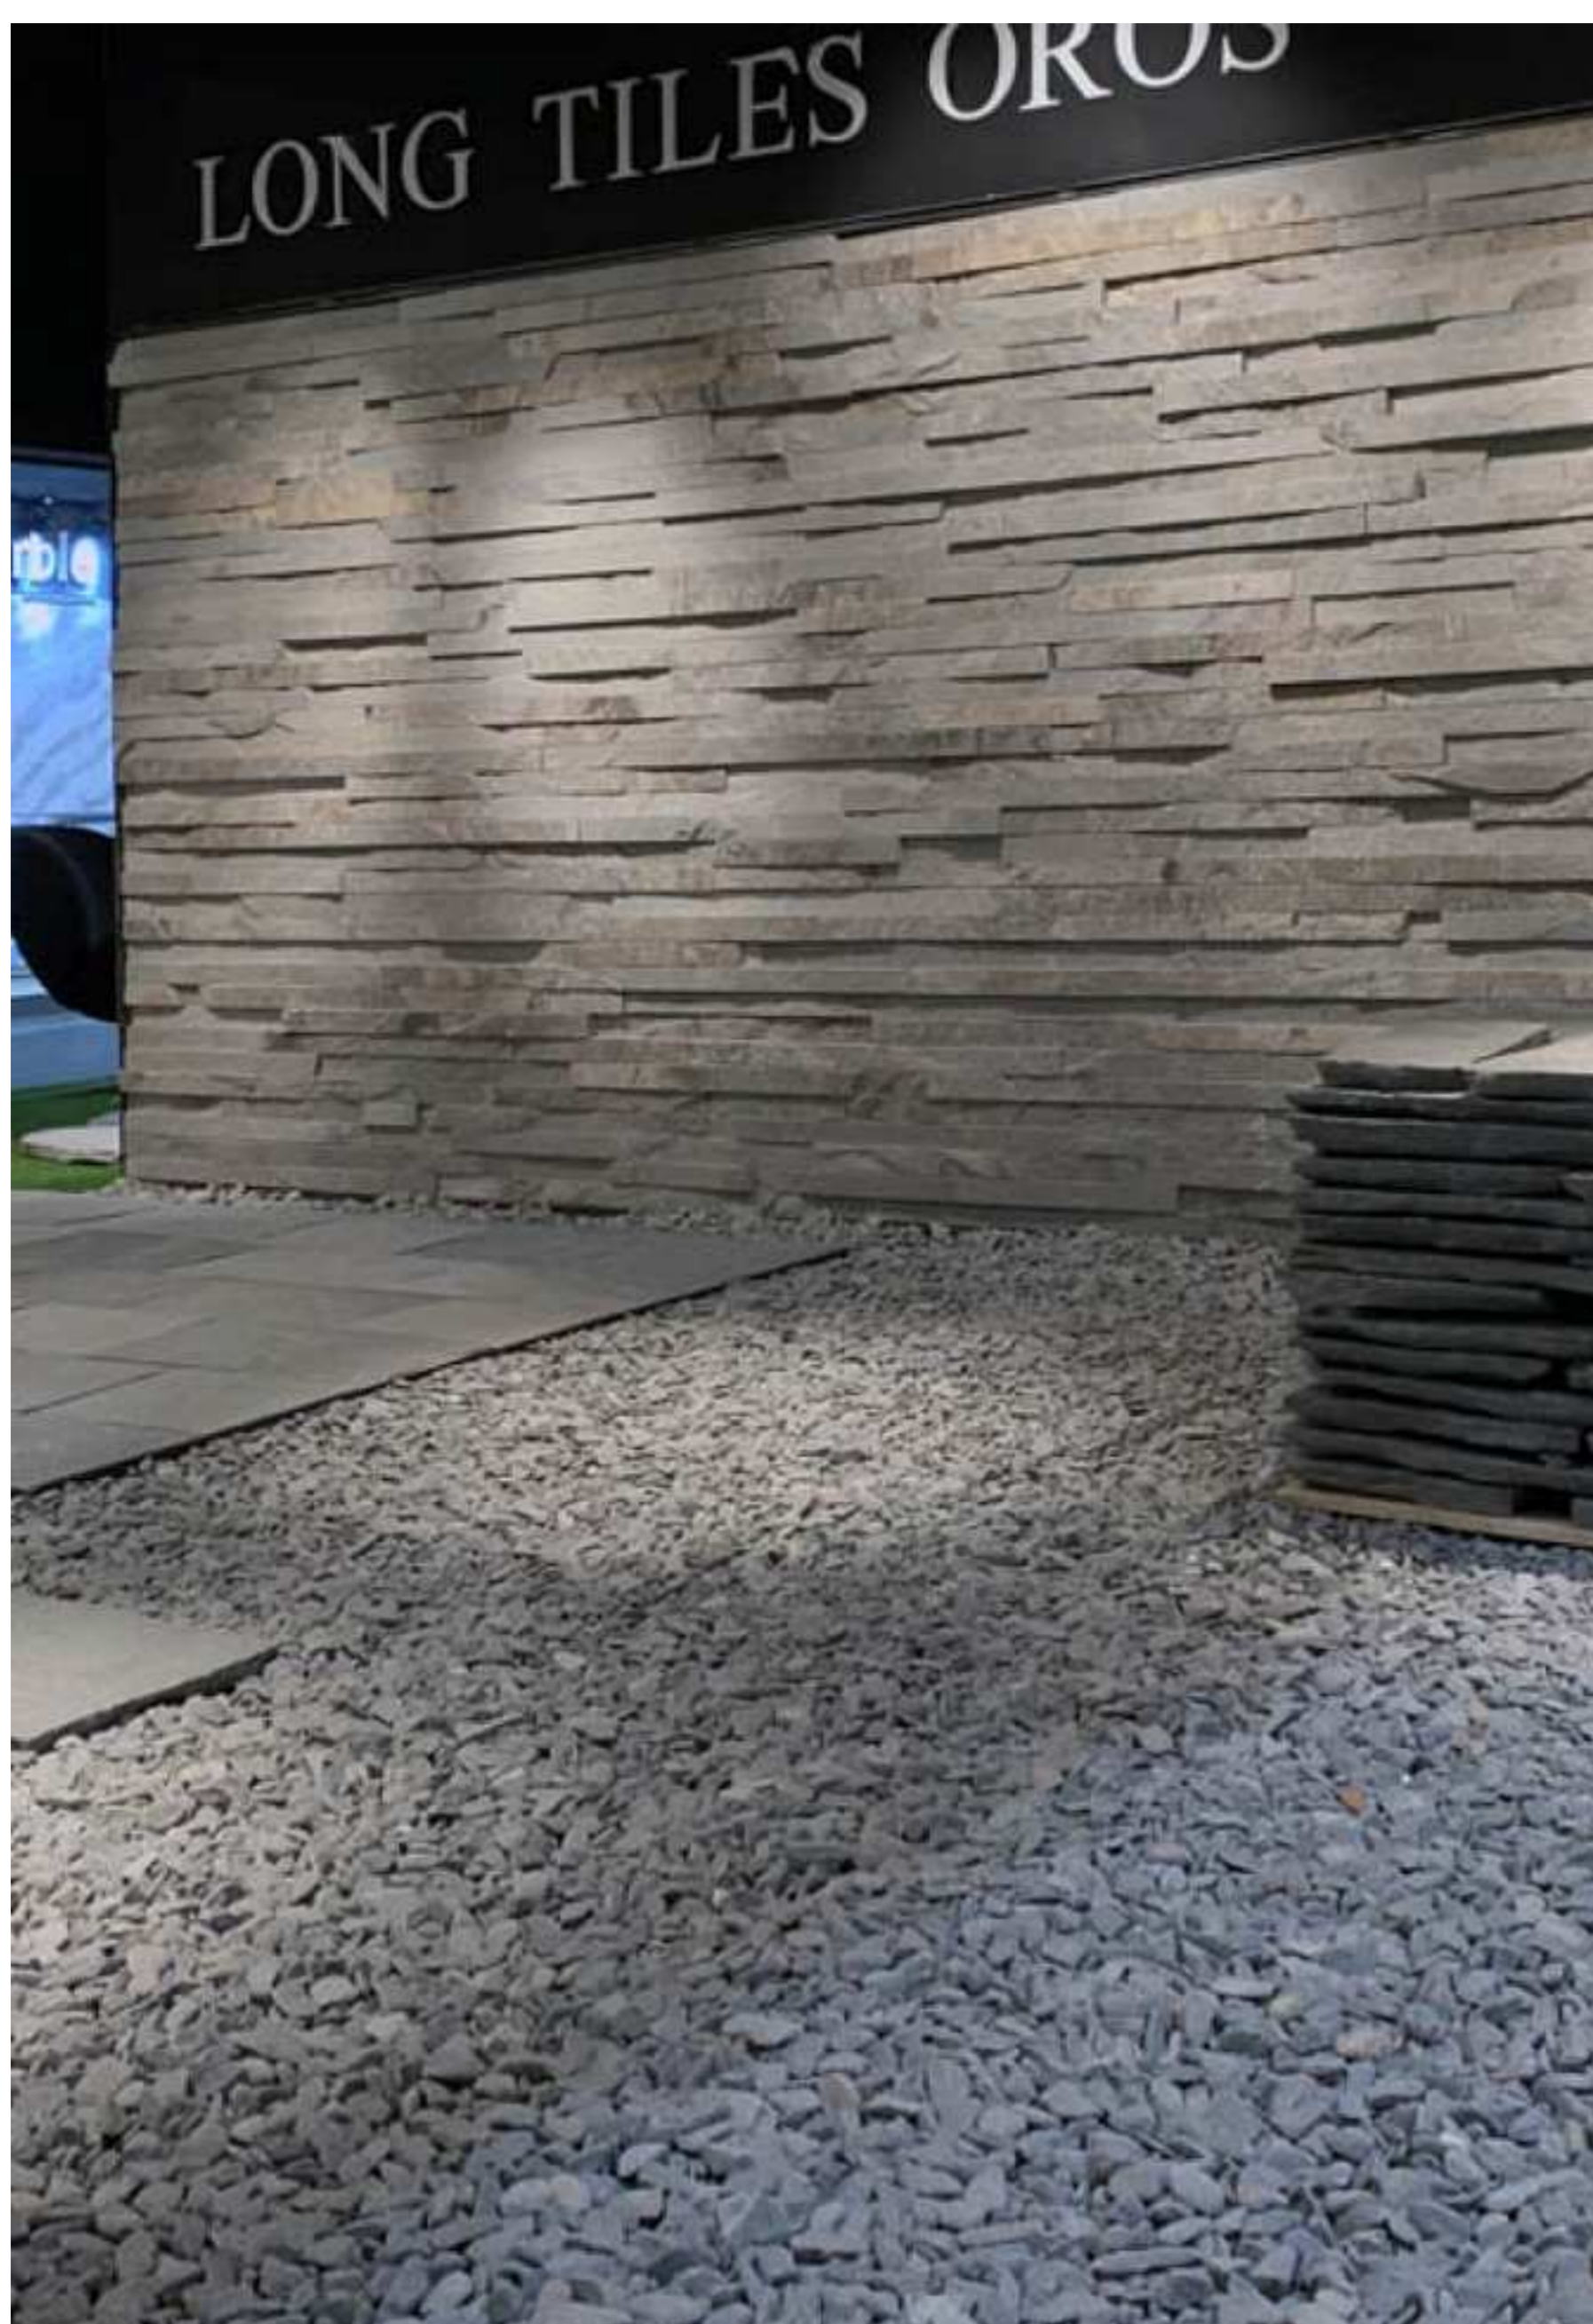

Natural

СИВИ ДЕКОРАТИВНИ КАМЪЧЕТА

ОПИСАНИЕ